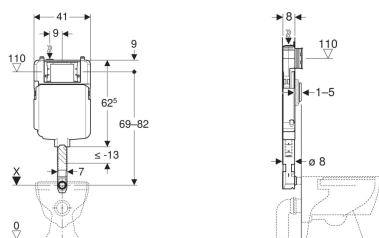

Cassetta di risciacquo da incasso Geberit Sigma 8 cm, 6/3 litri

Figura di esempio

Destinazioni d'uso

- Per pareti in muratura
- Per vasi a pavimento
- Per il risciacquo ad una quantità, a due quantità o risciacquo con possibilità di interruzione

Materiale in dotazione

- Allacciamento idrico R 1/2", compatibile MF, con rubinetto d'arresto integrato e manopola
- Protezione cantiere con apertura per l'ispezione
- Curva di risciacquo con coppelle in polistirolo espanso
- Tappo di protezione
- 2 barre di fissaggio
- Materiale di fissaggio

Dati tecnici

Pressione dinamica	0.1-10 bar
Temperatura massima dell'acqua	25 °C
Impostazione predefinita quantità di risciacquo	6 e 3 l
Campo di regolazione risciacquo lungo	4 / 4.5 / 6 / 7.5 l
Campo di regolazione risciacquo breve	2-4 l

No. art.	B	H	T
109.790.00.1	41 cm	62.5 cm	8 cm

- PER MAGGIORI INFORMAZIONI INQUADRA IL QR CODE